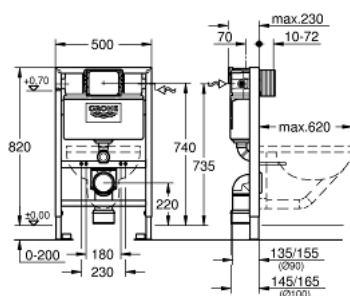

## 38 959 000 SOLIDO 2 AZ 1-BEN WC SZETT, 0,82 MÉTERES TELEPÍTÉSI MAGASSÁG

### TERMÉKLEÍRÁS

- 6/9 literes öblítőtartállyal
- az alábbiakból áll:
- Rapid SL WC-tartály szerelőkeret (falsík mögött) (38 526 000)
- 2 fali könyök rögzítőanyaggal

## 38 959 000 **SOLIDO 2 AZ 1-BEN WC SZETT, 0,82 MÉTERES TELEPÍTÉSI MAGASSÁG**