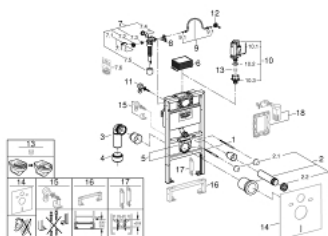

## 38 959 000 SOLIDO 2 AZ 1-BEN WC SZETT, 0,82 MÉTERES TELEPÍTÉSI MAGASSÁG

### TERMÉKLEÍRÁS

- 6/9 literes öblítőtartállyal
- az alábbiakból áll:
- Rapid SL WC-tartály szerelőkeret (falsík mögött) (38 526 000)
- 2 fali könyök rögzítőanyaggal

## 38 959 000 **SOLIDO 2 AZ 1-BEN WC SZETT, 0,82 MÉTERES TELEPÍTÉSI MAGASSÁG**

### ALKATRÉSZEK , november 2021 – now

- 1: Menetes csavar (menetes szár) (Cikkszám 4276400M)
- 2: WC-öblítő és lefolyócső készlet (Cikkszám 37311K00)
  - 2.1: WC-kagyló rögzítő (Cikkszám 43511SH0)
  - 2.2: Belső WC csatlakozó (Cikkszám 37119000)
- 3: PP-kimeneti kanyar Ø 90 mm (Cikkszám 42327000)
- 4: Szűkítőidom (Cikkszám 42242000)
- 5: Leeresztőkönyök tartó (Cikkszám 42243000)
- 6: Revíziós nyílás WC-tartályhoz (Cikkszám 42326000)
- 7: Töltőszelep (Cikkszám 37095000)
  - 7.1: Fogantyú (Cikkszám 43734000)
    - 7.1.1: Tömítés (Cikkszám 4377000M)
  - 7.2: Szelepfej (Cikkszám 43536000)
  - 7.3: Membrán (Cikkszám 4375800M)
  - 7.4: Csavaros kupak (Cikkszám 43735000)
  - 7.5: szelep-úszó, 5 db (Cikkszám 4379100M)
  - 7.6: Tömítéskészlet (Cikkszám 43722000)\*
- 8: Tartó eszköz (Cikkszám 42195000)
- 9: túlfolyó-tő (Cikkszám 43325000)
  - 9.1: Tömítő alátét (Cikkszám 0319100M)
- 10: AV1-es leeresztőszelep (komplett) (Cikkszám 42314000)
  - 10.1: Pneumatikus cső (Cikkszám 42319000)
  - 10.2: Tömítés (Cikkszám 42310000)
  - 10.3: Szelep kosár GD2-höz (Cikkszám 42315000)
- 11: Fali rögzítő (Cikkszám 3855800M)
- 12: Vízbekötő szelep (Cikkszám 48561000)
- 13: Áramláskorlátozó (Cikkszám 42300000)\*
- 14: Zajcsillapító készlet (Cikkszám 37131000)\*
- 15: Xtra fali konzolok, rugalmas elhelyezés (Cikkszám 38733000)\*
- 16: Hosszabbító (Cikkszám 38629000)\*
- 17: Függőleges tartók 20 cm-nél kisebb felfekvő felületű WC-csészékhez (Cikkszám 38779000)\*
- 18: Átszerelőkészlet (Cikkszám 38796000)\*