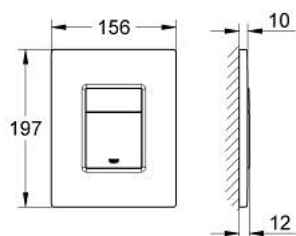

38 966 243 0 **EVEN NYOMÓLAP**

TERMÉKLEÍRÁS

- Szín: matte black
- 2-mennyiségű vagy Start/Stop működtetés
- AV1 pneumatikus öblítőszelephez
- álló vagy fekvő kivitel
- 156 x 197 mm
- ABS műanyagból
- GROHE EcoJoy technológia a kisebb vízfogyasztás érdekében

38 966 243 0 **EVEN NYOMÓLAP**

ALKATRÉSZEK, március 2022 – now

1: Felső lemez nyomógombbal (Cikkszám 423712430)

2: Csavar (Cikkszám 6636200M)

3: tartókeret (Cikkszám 43207000)

4: Rögzítőkészlet (Cikkszám 4308500M)*