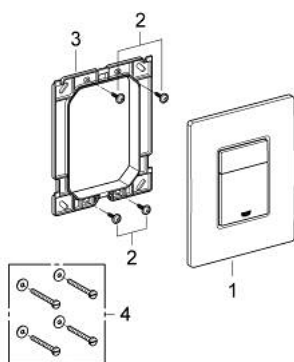

38 966 243 0 **EVEN NYOMÓLAP**

TERMÉKLEÍRÁS

- Szín: matte black
- 2-mennyiségű vagy Start/Stop működtetés
- AV1 pneumatikus öblítőszelephez
- álló vagy fekvő kivitel
- 156 x 197 mm
- ABS műanyagból
- GROHE EcoJoy technológia a kisebb vízfogyasztás érdekében

38 966 243 0 **EVEN NYOMÓLAP**

ALKATRÉSZEK, március 2022 – now

1: Felső lemez nyomógombbal (Cikkszám 423712430)

2: Csavar (Cikkszám 6636200M)

3: tartókeret (Cikkszám 43207000)

4: Rögzítőkészlet (Cikkszám 4308500M)*