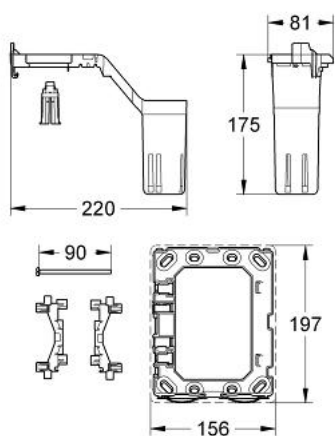

38 967 000 GROHE FRESH ÁTSZERELŐKÉSZLET

TERMÉKLEÍRÁS

- minden pneumatikus öblítőszeleppel és kis szerelőnyílással szerelt GROHE WC-tartályhoz
- nem alkalmazható a fa-, üveg- és rozsdamentes acél Skate Cosmopolitan WC-működtetésekhez
- nyitható tartókeret
- áztatótégelyel az illatosító tableta számára
- minden 156 x 197 mm-es GROHE nyomó- és takarólaphoz

38 967 000 GROHE FRESH ÁTSZERELŐKÉSZLET

ALKATRÉSZEK, május 2011 – now

1: tartókeret (Cikkszám 42358000)

1.1: Csavar (Cikkszám 6636200M)