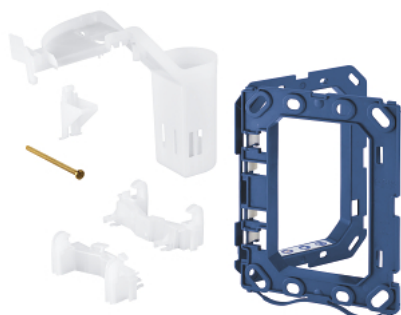

38 967 000 GROHE FRESH ÁTSZERELŐKÉSZLET

TERMÉKLEÍRÁS

- minden pneumatikus öblítőszeleppel és kis szerelőnyílással szerelt GROHE WC-tartályhoz
- nem alkalmazható a fa-, üveg- és rozsdamentes acél Skate Cosmopolitan WC-működtetésekhez
- nyitható tartókeret
- áztatótégelyel az illatosító tableta számára
- minden 156 x 197 mm-es GROHE nyomó- és takarólaphoz

38 967 000 GROHE FRESH ÁTSZERELŐKÉSZLET

ALKATRÉSZEK, május 2011 – now

1: tartókeret (Cikkszám 42358000)

1.1: Csavar (Cikkszám 6636200M)