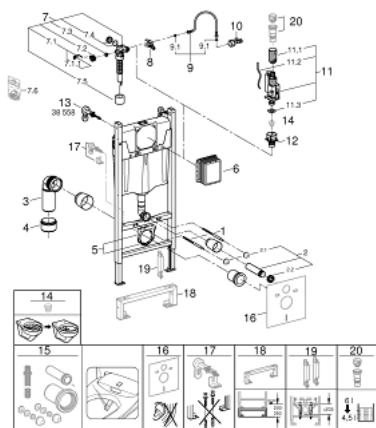

38 971 000 SOLIDO 2 AZ 1-BEN WC SZETT, 1,13 MÉTERES TELEPÍTÉSI MAGASSÁG

TERMÉKLEÍRÁS

- GD 2 öblítőtartály 6-9 l
- az alábbiakból áll:
- Solido Compact WC-elem (38 939 000)
- 2 fali könyök rögzítőnyaggal

38 971 000 SOLIDO 2 AZ 1-BEN WC SZETT, 1,13 MÉTERES TELEPÍTÉSI MAGASSÁG

ALKATRÉSZEK , november 2024 – now

- 1: Menetes csavar (menetes szár) (Cikkszám 4276400M)
- 2: WC-öblítő és lefolyócső készlet (Cikkszám 37311K00)
- 2.1: WC-kagyló rögzítő (Cikkszám 43511SH0)
- 2.2: Belső WC csatlakozó (Cikkszám 37119000)
- 3: PP-kimeneti kanyar Ø 90 mm (Cikkszám 42327000)
- 4: Szűkítőidom (Cikkszám 42242000)
- 5: Leeresztőkönyök tartó (Cikkszám 42243000)
- 6: Revíziós nyílás (WC-tartályhoz) (Cikkszám 66791000)
- 7: Töltőszelep (Cikkszám 42583000)
- 7.1: Fogantyú (Cikkszám 43734000)
- 7.1.1: Tömítés (Cikkszám 4377000M)
- 7.2: Szelepfej (Cikkszám 43536000)
- 7.3: Membrán (Cikkszám 4375800M)
- 7.4: Csavaros kupak (Cikkszám 43735000)
- 7.5: szelep-úszó, 5 db (Cikkszám 4379100M)
- 7.6: Tömítéskészlet (Cikkszám 43722000)*
- 8: Tartó eszköz (Cikkszám 42246000)
- 9: Csatlakozó-tömlő (Cikkszám 42233000)
- 9.1: Tömítő alátét (Cikkszám 0319100M)
- 10: Vízbekötő szelep (Cikkszám 48561000)
- 11: Kettős öblítésű AV1 szelep (Cikkszám 42320000)
- 11.1: Hosszabbítás túlfolyó csőhöz (Cikkszám 42313000)
- 11.2: Pneumatikus cső (Cikkszám 42319000)
- 11.3: Tömítés (Cikkszám 42310000)
- 12: Szelepkosár (Cikkszám 42599000)
- 13: Fali rögzítő (Cikkszám 3855800M)
- 14: Áramláskorlátozó (Cikkszám 42300000)*
- 15: Utólagos felszerelési készlet a Sensia Arena és az IGS bidéfunkciós WC-khez (Cikkszám 40899000)*
- 16: Zajcsillapító készlet (Cikkszám 37131000)*
- 17: Xtra fali konzolok, rugalmas elhelyezés (Cikkszám 38733000)*
- 18: Hosszabbító (Cikkszám 38629000)*
- 19: Független tartók 20 cm-nél kisebb felfekvő felületű WC-csészékhez (Cikkszám 38779000)*
- 20: 4,5 l-es adapter GD 2-höz (Cikkszám 42333000)*