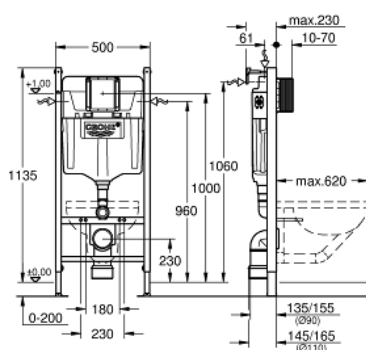

38 971 000 SOLIDO 2 AZ 1-BEN WC SZETT, 1,13 MÉTERES TELEPÍTÉSI MAGASSÁG

TERMÉKLEÍRÁS

- GD 2 öblítőtartály 6-9 l
- az alábbiakból áll:
- Solido Compact WC-elem (38 939 000)
- 2 fali könyök rögzítőnyaggal

38 971 000 SOLIDO 2 AZ 1-BEN WC SZETT, 1,13 MÉTERES TELEPÍTÉSI MAGASSÁG

ALKATRÉSZEK , november 2024 – now

- 1: Menetes csavar (menetes szár) (Cikkszám 4276400M)
- 2: WC-öblítő és lefolyócső készlet (Cikkszám 37311K00)
- 2.1: WC-kagyló rögzítő (Cikkszám 43511SH0)
- 2.2: Belső WC csatlakozó (Cikkszám 37119000)
- 3: PP-kimeneti kanyar Ø 90 mm (Cikkszám 42327000)
- 4: Szűkítőidom (Cikkszám 42242000)
- 5: Leeresztőkönyök tartó (Cikkszám 42243000)
- 6: Revíziós nyílás (WC-tartályhoz) (Cikkszám 66791000)
- 7: Töltőszelep (Cikkszám 42583000)
- 7.1: Fogantyú (Cikkszám 43734000)
- 7.1.1: Tömítés (Cikkszám 4377000M)
- 7.2: Szelepfej (Cikkszám 43536000)
- 7.3: Membrán (Cikkszám 4375800M)
- 7.4: Csavaros kupak (Cikkszám 43735000)
- 7.5: szelep-úszó, 5 db (Cikkszám 4379100M)
- 7.6: Tömítéskészlet (Cikkszám 43722000)*
- 8: Tartó eszköz (Cikkszám 42246000)
- 9: Csatlakozó-tömlő (Cikkszám 42233000)
- 9.1: Tömítő alátét (Cikkszám 0319100M)
- 10: Vízbekötő szelep (Cikkszám 48561000)
- 11: Kettős öblítésű AV1 szelep (Cikkszám 42320000)
- 11.1: Hosszabbítás túlfolyó csőhöz (Cikkszám 42313000)
- 11.2: Pneumatikus cső (Cikkszám 42319000)
- 11.3: Tömítés (Cikkszám 42310000)
- 12: Szelepkosár (Cikkszám 42599000)
- 13: Fali rögzítő (Cikkszám 3855800M)
- 14: Áramláskorlátozó (Cikkszám 42300000)*
- 15: Utólagos felszerelési készlet a Sensia Arena és az IGS bidéfunkciós WC-khez (Cikkszám 40899000)*
- 16: Zajcsillapító készlet (Cikkszám 37131000)*
- 17: Xtra fali konzolok, rugalmas elhelyezés (Cikkszám 38733000)*
- 18: Hosszabbító (Cikkszám 38629000)*
- 19: Független tartók 20 cm-nél kisebb felfekvő felületű WC-csészékhez (Cikkszám 38779000)*
- 20: 4,5 l-es adapter GD 2-höz (Cikkszám 42333000)*