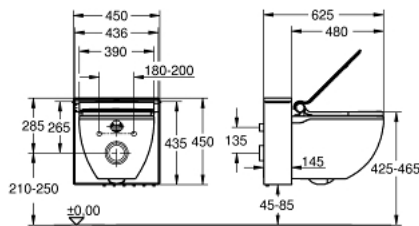

## 39 111 LD0 GROHE SENSIA IGS BIDÉFUNKCIÓS TELJES WC-RENDSZER FALSÍK MÖGÖTTI ÖBLÍTŐTARTÁLYOKHOZ, FALRA FÜGGESZTETT