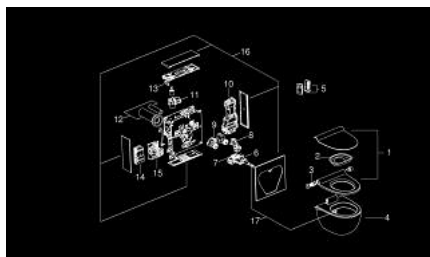

39 111 LD0 GROHE SENSIA IGS BIDÉFUNKCIÓS TELJES WC-RENDSZER FALSÍK MÖGÖTTI ÖBLÍTŐTARTÁLYOKHOZ, FALRA FÜGGESZTETT

ALKATRÉSZEK , augusztus 2018 – now

- 1: WC-ülőke és fedél (Cikkszám 14913000)
- 2: Fröccsenés elleni védelem (Cikkszám 14914000)
- 3: Működtető egység (Cikkszám 14916000)
- 4: WC-kerámia (Cikkszám 14900000)
- 5: Távirányító (Cikkszám 14915000)
- 6: Zuhanyfej egység (Cikkszám 14904000)
- 7: Interface print (Cikkszám 14908000)
- 8: Dryer (Cikkszám 14905000)
- 9: Flush device (Cikkszám 14910000)
- 10: Boiler (Cikkszám 14902000)
- 11: Szagelszívó (Cikkszám 14909000)
- 12: Csatlakozó-cső (Cikkszám 14917000)
- 13: LED-print (Cikkszám 14907000)
- 14: Elektronika (Cikkszám 14906000)
- 15: Pump (Cikkszám 14903000)
- 16: Panel készlet (Cikkszám 14911LD0)
- 17: Zuhanyfej (Cikkszám 14912000)