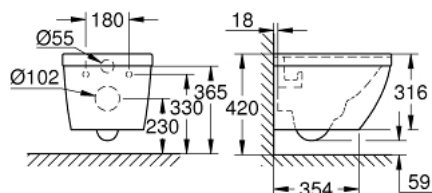

39 206 000 EURO CERAMIC FALI FÜGGESZTÉSŰ KOMPAKT WC

TERMÉKLEÍRÁS

- Szín: Alpin fehér
- falsík mögötti öblítőtartályhoz
- vízszintes kimenet
- GROHE Triple Vortex öblítő technológia
- mély öblítéses
- perem nélküli
- öblítési mennyiség 3/5 liter
- 1. osztály, teljes öblítés 6 l, 5 l az EN997 szabvány szerint
- 3 literes öblítés kis öblítéshez
- 49 cm hosszú
- rögzítőkészlettel együtt
- szaniter kerámia
- rejtett rögzítés
- kompatibilis a 39 330 002 WC-ülőke és fedéllel (lecsapódásgátlós) és 39 331 002 (lecsapódásgátlás nélküli)