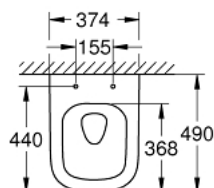

39 206 000 EURO CERAMIC FALI FÜGGESZTÉSŰ KOMPAKT WC

TERMÉKLEÍRÁS

- Szín: Alpin fehér
- falsík mögötti öblítőtartályhoz
- vízszintes kimenet
- GROHE Triple Vortex öblítő technológia
- mély öblítéses
- perem nélküli
- öblítési mennyiség 3/5 liter
- 1. osztály, teljes öblítés 6 l, 5 l az EN997 szabvány szerint
- 3 literes öblítés kis öblítéshez
- 49 cm hosszú
- rögzítőkészlettel együtt
- szaniter kerámia
- rejtett rögzítés
- kompatibilis a 39 330 002 WC-ülőke és fedéllel (lecsapódásgátlós) és 39 331 002 (lecsapódásgátlás nélküli)