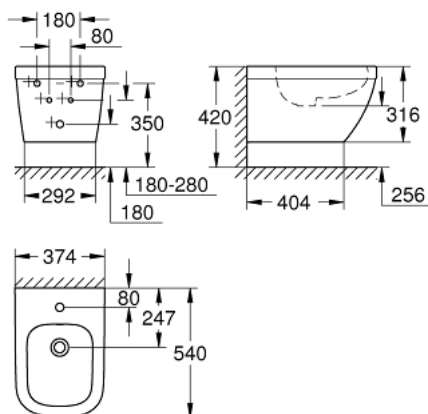

39 208 00H EURO CERAMIC FALI FÜGGESZTÉSŰ BIDÉ PUREGUARD BEVONATTAL

TERMÉKLEÍRÁS

- Szín: Alpin fehér
- 1 csaplyukkal
- túlfolyóval
- rögzítőkészlettel együtt
- szaniter kerámia
- rejtett rögzítés
- GROHE HyperClean antibakteriális bevonat
- GROHE AquaCeramic tapadásmentes bevonat

39 208 00H EURO CERAMIC FALI FÜGGESZTÉSŰ BIDÉ PUREGUARD BEVONATTAL

ALKATRÉSZEK , október 2016 – now

1: Rögzítőkészlet (Cikkszám 49027000)