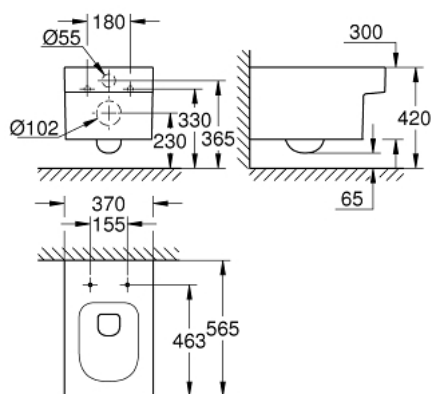

39 245 00H CUBE CERAMIC FALI FÜGGESZTÉSŰ WC

TERMÉKLEÍRÁS

- Szín: Alpin fehér
- falsík mögötti öblítőtartályhoz
- vízszintes kimenet
- mély öblítéses
- perem nélküli
- 1. osztály, teljes öblítés 6 l, 5 l az EN997 szabvány szerint
- 3 literes öblítés kis öblítéshez
- rögzítőkészlettel együtt
- szaniter kerámia
- rejtett rögzítés
- GROHE HyperClean antibakteriális bevonat
- GROHE AquaCeramic tapadásmentes bevonat
- kompatibilis WC-ülők: 39 488 000 (lecsapódásgátlós)