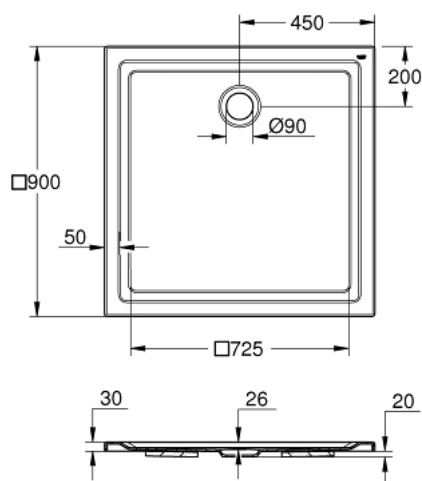

39 301 000 AKRIL ZUHANYTÁLCA 900 X 900

TERMÉKLEÍRÁS

- Szín: Alpin fehér
- méret: 900 x 900 mm
- mélység: 30 mm
- anyag: akril
- szifon átmérője: 90 mm
- ajánlott GROHE zuhanyzifonok: 49 533 000 (függőleges) és 49 534 000 (vízszintes), külön rendelhető
- javasolt beépítési anyagok:
- MEPA univerzális zuhanytálca tartóláb BW 5 (# 150130) és fali sín zuhanytálcákhoz (# 190032) vagy MEPA szerelőkeret SF (# 150183)
- keret tömítés (# 180040)
- ajánlott Poresta beépítő szett: # 17014408
- ajánlott Schedel beépítő szett: SD 90081