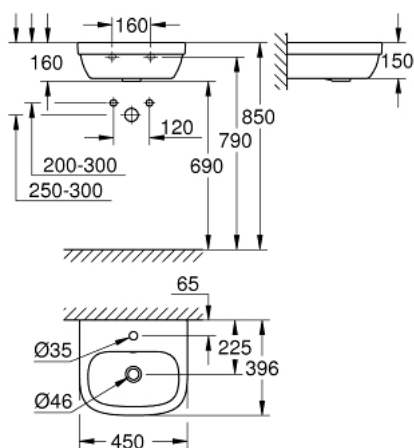

39 324 00H EURO CERAMIC KÉZMOSÓ 45, PUREGUARD BEVONATTAL

TERMÉKLEÍRÁS

- Szín: Alpin fehér
- Falra szerelhető
- 1 csaplyukkal
- túlfolyóval
- 450 x 396 mm
- szaniter kerámia
- rögzítési lyukak közti távolság: 160 mm
- GROHE HyperClean antibakteriális bevonat
- GROHE AquaCeramic tapadásmentes bevonat