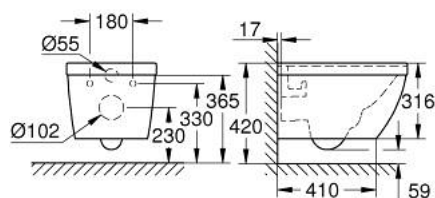

39 328 000 EURO CERAMIC FALI FÜGGESZTÉSŰ WC

TERMÉKLEÍRÁS

- Szín: Alpin fehér
- falsík mögötti öblítőtartályhoz
- vízszintes kimenet
- GROHE Triple Vortex öblítő technológia
- mély öblítéses
- perem nélküli
- öblítési mennyiség 3/5 liter
- 1. osztály, teljes öblítés 6 l, 5 l az EN997 szabvány szerint
- 3 literes öblítés kis öblítéshez
- rögzítőkészlettel együtt
- szaniter kerámia
- rejtett rögzítés
- kompatibilis a 39 330 002 WC-ülőke és fedéllel (lecsapódásgátlós) és 39 331 002 (lecsapódásgátlás nélküli)

39 328 000 **EURO CERAMIC FALI FÜGGESZTÉSŰ WC**

ALKATRÉSZEK, június 2016 – now

1: Rögzítőkészlet (Cikkszám 49510000)