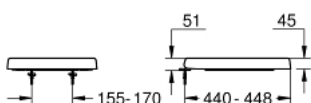

### TERMÉKLEÍRÁS

- Szín: Alpin fehér
- fedéllel
- gyorskioldó funkció
- levehető
- anyaga: Duroplast
- rögzítőkészlettel együtt
- rozsdamentes acél zsanérok
- könnyű rögzítés felülről
- súly teherbírás 150 kg
- kompatibilis az Euro Ceramic 39 328 000, 39 206 000, 39 538 000, 39 338 000 és 39 339 000 WC-vel