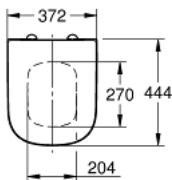

## 39 330 002 EURO CERAMIC WC-ÜLŐKE, LECSAPÓDÁSGÁTLÓS

### TERMÉKLEÍRÁS

- Szín: Alpin fehér
- fedéllel
- gyorskioldó funkció
- levehető
- anyaga: Duroplast
- rögzítőkészlettel együtt
- rozsdamentes acél zsanérok
- könnyű rögzítés felülről
- súly teherbírás 150 kg
- kompatibilis az Euro Ceramic 39 328 000, 39 206 000, 39 538 000, 39 338 000 és 39 339 000 WC-vel