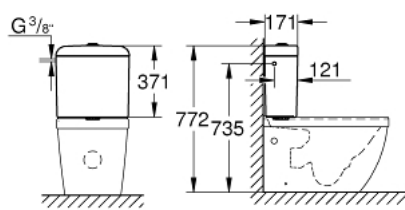

### TERMÉKLEÍRÁS

- Szín: Alpin fehér
- oldalsó vagy hátsó bekötés
- hátsó bekötéshez kérjük rendelje meg a szerelőkészletet 49 522 000 (külön kapható)
- tartalmazza az öblítőszettet is, kettős öblítéssel
- rögzítőkészlettel együtt
- szaniter kerámia