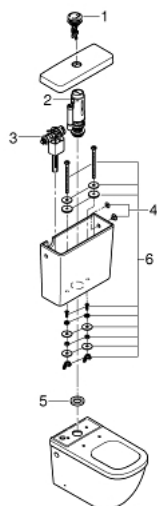

### TERMÉKLEÍRÁS

- Szín: Alpin fehér
- oldalsó vagy hátsó bekötés
- hátsó bekötéshez kérjük rendelje meg a szerelőkészletet 49 522 000 (külön kapható)
- tartalmazza az öblítőszettet is, kettős öblítéssel
- rögzítőkészlettel együtt
- szaniter kerámia

### ALKATRÉSZEK , június 2016 – now

- 1: Kettős öblítés nyomógomb (Cikkszám 49526000)
- 2: Leeresztőszelep Euro Ceramic öblítőtartályhoz (Cikkszám 49066000)
- 3: Töltőszelep Euro Ceramic öblítőtartályhoz (Cikkszám 49020000)
- 4: Zárókupak (Cikkszám 49019000)
- 5: Gumi tömítés (Cikkszám 49021000)
- 6: Rögzítő csavar (Cikkszám 49022000)