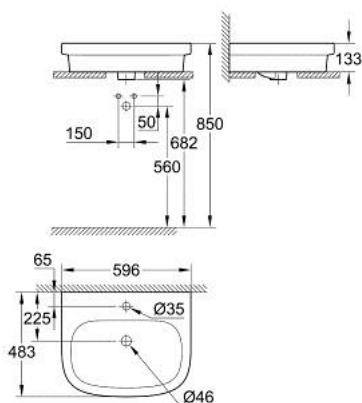

39 337 00H EURO CERAMIC PULTRA ÜLTETHETŐ MOSDÓKAGYLÓ 60, PUREGUARD BEVONATTAL

TERMÉKLEÍRÁS

- Szín: Alpin fehér
- 1 csaplyukkal
- túlfolyóval
- 596 x 483 mm
- rögzítőkészlettel együtt
- szaniter kerámia
- GROHE HyperClean antibakteriális bevonat
- GROHE AquaCeramic tapadásmentes bevonat

39 337 00H EURO CERAMIC PULTRA ÜLTETHETŐ MOSDÓKAGYLÓ 60, PUREGUARD BEVONATTAL

ALKATRÉSZEK , október 2016 – now

1: Felszerelő készlet (Cikkszám 49512000)