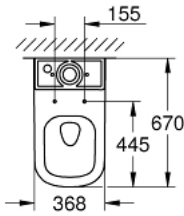

39 338 000 EURO CERAMIC ÁLLÓ WC (FALHOZ) MONOBLOKKOS KOMBINÁCIÓHOZ

TERMÉKLEÍRÁS

- Szín: Alpin fehér
- monoblokkos kombinációhoz
- univerzális leeresztő hátsó és alsó kifolyáshoz
- GROHE Triple Vortex öblítő technológia
- mély öblítéses
- perem nélküli
- 1. osztály, teljes öblítés 6 l, 5 l az EN997 szabvány szerint
- 3 literes öblítés kis öblítéshez
- rögzítőkészlettel együtt
- külső öblítőtartály külön rendelendő
- szaniter kerámia
- rejtett rögzítés
- kompatibilis a 39 330 002 WC-ülőke és fedéllel (lecsapódásgátlós) és 39 331 002 (lecsapódásgátlás nélküli)