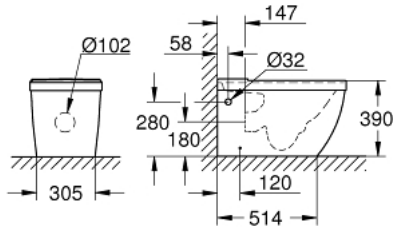

39 338 000 EURO CERAMIC ÁLLÓ WC (FALHOZ) MONOBLOKKOS KOMBINÁCIÓHOZ

TERMÉKLEÍRÁS

- Szín: Alpin fehér
- monoblokkos kombinációhoz
- univerzális leeresztő hátsó és alsó kifolyáshoz
- GROHE Triple Vortex öblítő technológia
- mély öblítéses
- perem nélküli
- 1. osztály, teljes öblítés 6 l, 5 l az EN997 szabvány szerint
- 3 literes öblítés kis öblítéshez
- rögzítőkészlettel együtt
- külső öblítőtartály külön rendelendő
- szaniter kerámia
- rejtett rögzítés
- kompatibilis a 39 330 002 WC-ülőke és fedéllel (lecsapódásgátlós) és 39 331 002 (lecsapódásgátlás nélküli)