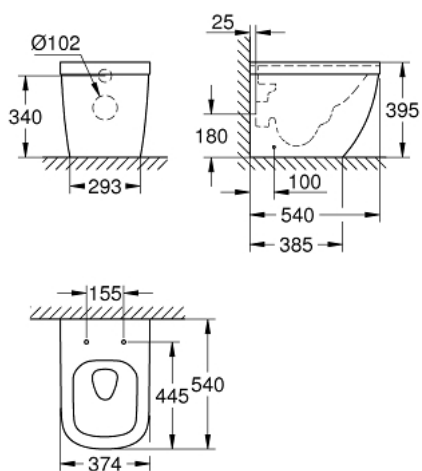

### TERMÉKLEÍRÁS

- Szín: Alpin fehér
- vízszintes kimenet
- falhoz szerelhető
- GROHE Triple Vortex öblítő technológia
- mély öblítéses
- perem nélküli
- 1. osztály, teljes öblítés 6 l, 5 l az EN997 szabvány szerint
- 3 literes öblítés kis öblítéshez
- rögzítőkészlettel együtt
- szaniter kerámia
- rejtett rögzítés
- kompatibilis a 39 330 002 WC-ülőke és fedéllel (lecsapódásgátlós) és 39 331 002 (lecsapódásgátlás nélküli)

## 39 339 000 EURO CERAMIC ÁLLÓ WC (FALHOZ)

ALKATRÉSZEK , június 2016 – now

1: Felszerelő készlet (Cikkszám 49516000)