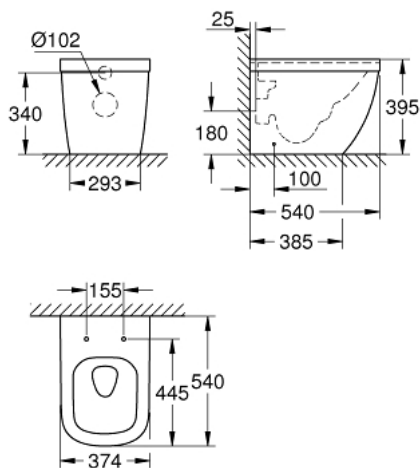

39 339 00H EURO CERAMIC ÁLLÓ WC (FALHOZ), PUREGUARD BEVONATTAL

TERMÉKLEÍRÁS

- Szín: Alpin fehér
- vízszintes kimenet
- falhoz szerelhető
- GROHE Triple Vortex öblítő technológia
- mély öblítéses
- perem nélküli
- öblítési mennyiség 3/5 liter
- rögzítőkészlettel együtt
- szaniter kerámia
- rejtett rögzítés
- GROHE HyperClean antibakteriális bevonat
- GROHE AquaCeramic tapadásmentes bevonat
- Használható WC-ülőke: 39 330 001 (lecsapódásgátlós) és 39 331 001 (lecsapódásgátló nélküli / normál)

39 339 00H EURO CERAMIC ÁLLÓ WC (FALHOZ), PUREGUARD BEVONATTAL

ALKATRÉSZEK , október 2016 – now

1: Felszerelő készlet (Cikkszám 49516000)