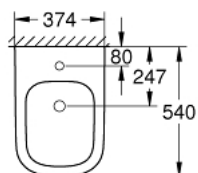

39 340 00H EURO CERAMIC ÁLLÓ BIDÉ PUREGUARD BEVONATTAL

ALKATRÉSZEK , november 2016 – now

1: Felszerelő készlet (Cikkszám 49516000)