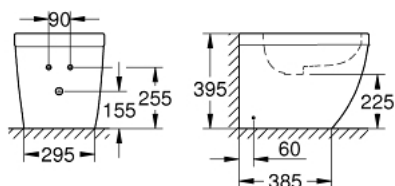

39 340 00H EURO CERAMIC ÁLLÓ BIDÉ PUREGUARD BEVONATTAL

TERMÉKLEÍRÁS

- Szín: Alpin fehér
- 1 csaplyukkal
- túlfolyóval
- rögzítőkészlettel együtt
- szaniter kerámia
- rejtett rögzítés
- GROHE HyperClean antibakteriális bevonat
- GROHE AquaCeramic tapadásmentes bevonat