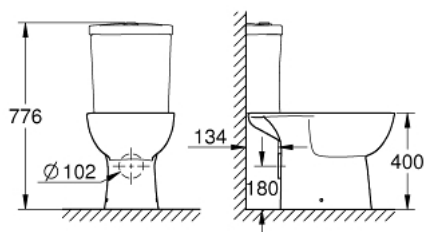

39 349 000 **BAU CERAMIC ÁLLÓ WC (FALHOZ) MONOBLOKKOS KOMBINÁCIÓHOZ**

TERMÉKLEÍRÁS

- Szín: Alpin fehér
- mély öblítéses
- perem nélküli
- vízszintes kimenet
- 1. osztályú, teljes öblítésű, 6 literes, az EN997 szabvány szerint
- 3 literes öblítés kis öblítéshez
- rögzítőkészlettel együtt
- külső öblítőtartály külön rendelendő
- szaniter kerámia
- kompatibilis a WC-ülőkével 39 492 000 (normál), 39 493 000 (lecsapódásgátlós) és 39 923 000 (slim lecsapódásgátlós ülőke)

39 349 000 **BAU CERAMIC ÁLLÓ WC (FALHOZ) MONOBLOKKOS KOMBINÁCIÓHOZ**

ALKATRÉSZEK, március 2017 – now

1: Felszerelő készlet (Cikkszám 49516000)