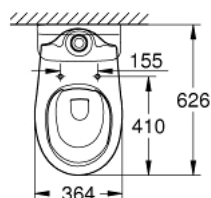

39 349 000 **BAU CERAMIC ÁLLÓ WC (FALHOZ) MONOBLOKKOS KOMBINÁCIÓHOZ**

TERMÉKLEÍRÁS

- Szín: Alpin fehér
- mély öblítéses
- perem nélküli
- vízszintes kimenet
- 1. osztályú, teljes öblítésű, 6 literes, az EN997 szabvány szerint
- 3 literes öblítés kis öblítéshez
- rögzítőkészlettel együtt
- külső öblítőtartály külön rendelendő
- szaniter kerámia
- kompatibilis a WC-ülőkével 39 492 000 (normál), 39 493 000 (lecsapódásgátlós) és 39 923 000 (slim lecsapódásgátlós ülőke)

39 349 000 **BAU CERAMIC ÁLLÓ WC (FALHOZ) MONOBLOKKOS KOMBINÁCIÓHOZ**

ALKATRÉSZEK, március 2017 – now

1: Felszerelő készlet (Cikkszám 49516000)