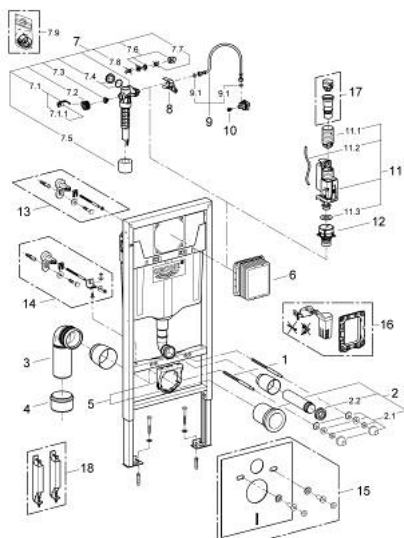

## 39 418 000 SOLIDO 5 AZ 1-BEN WC SZETT, 1,13 MÉTERES TELEPÍTÉSI MAGASSÁG

### TERMÉKLEÍRÁS

- Szín: króm
- GD 2 öblítőtartállyal
- 1. osztályú, teljes öblítésű, 6 literes, az EN997 szabvány szerint
- 3 literes öblítés kis öblítéshez
- az alábbiakból áll:
  - Rapid SL WC-tartály szerelőkeret (falsík mögötti) (38 528 001)
  - Arena Cosmopolitan nyomólap, króm, függőleges telepítés (38 844 000)
  - Bau Ceramic fali függesztésű WC (39 427 000) tartalmazza a WC-ülöké, lecsapódásgátlós (39 493 000)-t is
  - fali rögzítődíom (38 558 00M)
  - zajszigetelő készlet (37 131 000)