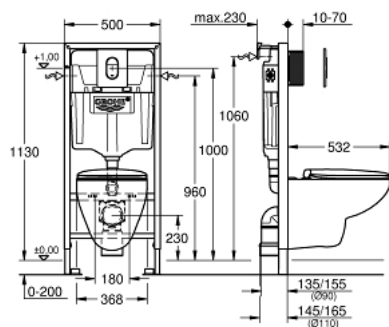

## 39 418 000 SOLIDO 5 AZ 1-BEN WC SZETT, 1,13 MÉTERES TELEPÍTÉSI MAGASSÁG

### TERMÉKLEÍRÁS

- Szín: króm
- GD 2 öblítőtartállyal
- 1. osztályú, teljes öblítésű, 6 literes, az EN997 szabvány szerint
- 3 literes öblítés kis öblítéshez
- az alábbiakból áll:
  - Rapid SL WC-tartály szerelőkeret (falsík mögötti) (38 528 001)
  - Arena Cosmopolitan nyomólap, króm, függőleges telepítés (38 844 000)
  - Bau Ceramic fali függesztésű WC (39 427 000) tartalmazza a WC-ülöké, lecsapódásgátlós (39 493 000)-t is
  - fali rögzítődíom (38 558 00M)
  - zajszigetelő készlet (37 131 000)