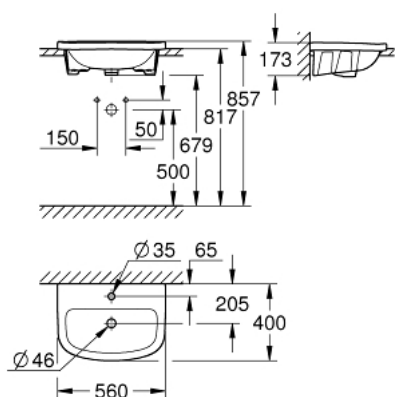

39 422 000 BAU CERAMIC PULTBA ÉPÍTHETŐ MOSDÓKAGYLÓ 55

TERMÉKLEÍRÁS

- Szín: Alpin fehér
- beépíthető
- 1 csaplyukkal
- túlfolyóval
- 560 x 400 mm
- szaniter kerámia

39 422 000 BAU CERAMIC PULTBA ÉPÍTHETŐ MOSDÓKAGYLÓ 55