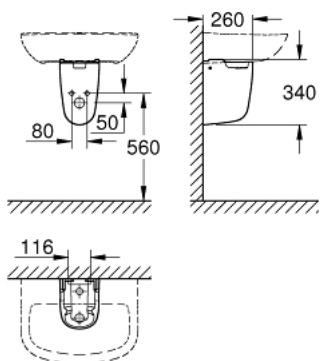

39 426 000 **BAU CERAMIC SZIFONTAKARÓ**

TERMÉKLEÍRÁS

- Szín: Alpin fehér
- rögzítőkészlettel együtt
- szaniter kerámia
- alkalmas minden Bau és BauEdge kerámia mosdókagylóhoz kivéve a 39 424 000 és 39 806 000 modelleket.

39 426 000 **BAU CERAMIC SZIFONTAKARÓ**

ALKATRÉSZEK, június 2016 – now

1: Felszerelő készlet (Cikkszám 49025000)