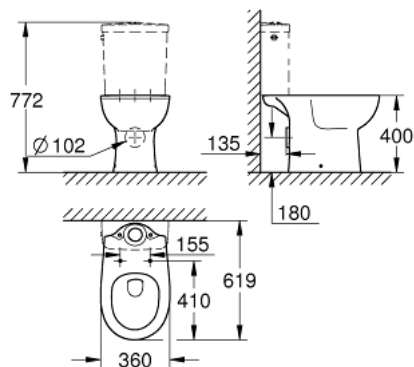

39 428 000 **BAU CERAMIC ÁLLÓ WC (FALHOZ) MONOBLOKKOS KOMBINÁCIÓHOZ**

TERMÉKLEÍRÁS

- Szín: Alpin fehér
- mély öblítéses
- boxed rim - félig zárt perem
- vízszintes kimenet
- 1. osztályú, teljes öblítésű, 6 literes, az EN997 szabvány szerint
- 3 literes öblítés kis öblítéshez
- rögzítőkészlettel együtt
- külső öblítőtartály külön rendelendő
- szaniter kerámia
- kompatibilis 39 492 000 (normál) vagy 39 493 000 (lecsapódásgátlós) WC-ülőkével

39 428 000 **BAU CERAMIC ÁLLÓ WC (FALHOZ) MONOBLOKKOS KOMBINÁCIÓHOZ**

ALKATRÉSZEK, június 2016 – now

1: Felszerelő készlet (Cikkszám 49516000)