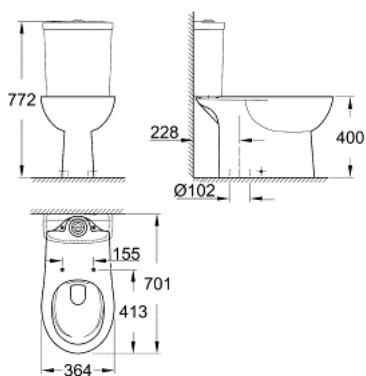

39 429 000 BAU CERAMIC ÁLLÓ WC (FALHOZ) MONOBLOKKOS KOMBINÁCIÓHOZ

TERMÉKLEÍRÁS

- Szín: Alpin fehér
- mély öblítéses
- perem nélküli
- alsó kifolyás, rejtett
- 1. osztályú, teljes öblítésű, 6 literes, az EN997 szabvány szerint
- 3 literes öblítés kis öblítéshez
- rögzítőkészlettel együtt
- külső öblítőtartály külön rendelendő
- szaniter kerámia
- kompatibilis a WC-ülőkével 39 492 000 (normál), 39 493 000 (lecsapódásgátlós) és 39 923 000 (slim lecsapódásgátlós ülőke)

39 429 000 **BAU CERAMIC ÁLLÓ WC (FALHOZ) MONOBLOKKOS KOMBINÁCIÓHOZ**

ALKATRÉSZEK, június 2016 – now

1: Felszerelő készlet (Cikkszám 49516000)