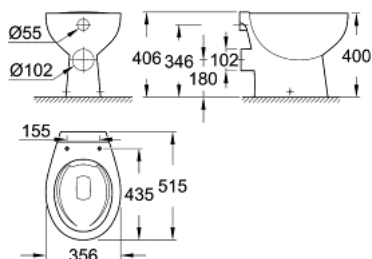

### TERMÉKLEÍRÁS

- Szín: Alpin fehér
- mély öblítéses
- perem nélküli
- vízszintes kimenet
- 1. osztályú, teljes öblítésű, 6 literes, az EN997 szabvány szerint
- 3 literes öblítés kis öblítéshez
- rögzítőkészlettel együtt
- szaniter kerámia
- kompatibilis a WC-ülőkével 39 492 000 (normál), 39 493 000 (lecsapódásgátlós) és 39 898 000 (slim lecsapódásgátlós ülőke)

## 39 430 000 **BAU CERAMIC ÁLLÓ WC**

**ALKATRÉSZEK**, június 2016 – now

1: Felszerelő készlet (Cikkszám 49516000)