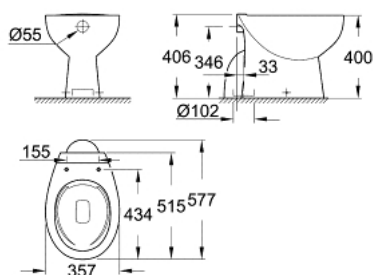

39 431 000 **BAU CERAMIC ÁLLÓ WC**

TERMÉKLEÍRÁS

- Szín: Alpin fehér
- mély öblítéses
- perem nélküli
- függőleges kimenet
- 1. osztályú, teljes öblítésű, 6 literes, az EN997 szabvány szerint
- 3 literes öblítés kis öblítéshez
- rögzítőkészlettel együtt
- szaniter kerámia
- kompatibilis a WC-ülőkével 39 492 000 (normál), 39 493 000 (lecsapódásgátlós) és 39 898 000 (slim lecsapódásgátlós ülőke)

39 431 000 **BAU CERAMIC ÁLLÓ WC**

ALKATRÉSZEK, június 2016 – now

1: Felszerelő készlet (Cikkszám 49516000)