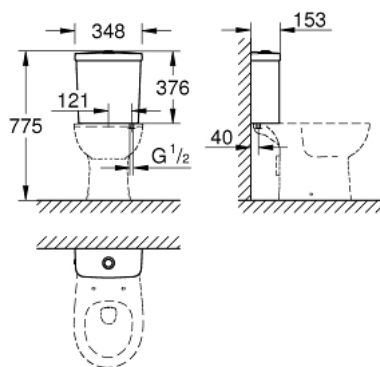

39 436 000 **BAU CERAMIC KÜLSŐ ÖBLÍTŐTARTÁLY MONOBLOKKOS KOMBINÁCIÓHOZ**

**TERMÉKLEÍRÁS**

- Szín: Alpin fehér
- alsó bekötési pont
- rejtett bekötés és kimenet
- öblítősztet a csomagban
- szaniter kerámia

## 39 436 000 **BAU CERAMIC KÜLSŐ ÖBLÍTŐTARTÁLY MONOBLOKKOS KOMBINÁCIÓHOZ**

### **ALKATRÉSZEK**, június 2016 – now

- 1: Kettős öblítés nyomógomb (Cikkszám 49526000)
- 2: Töltőszelep (Cikkszám 49023000)
- 3: Leeresztőszelep Bau Ceramic öblítőtartályhoz (Cikkszám 49061000)
- 4: Gumi tömítés (Cikkszám 49021000)
- 5: Rögzítő csavar (Cikkszám 49022000)