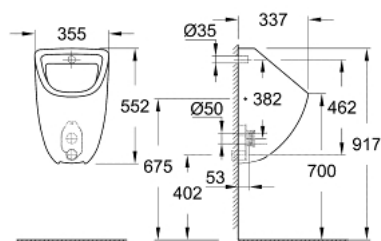

39 438 000 **BAU CERAMIC VIZELDEKERÁMIA**

TERMÉKLEÍRÁS

- Szín: Alpin fehér
- rejtett bekötés
- 1. osztály, teljes öblítés 1 l
- rögzítőkészlettel együtt
- szaniter kerámia
- készre szereléshez rendeljen vizelde leeresztőt 39 732 000 (vízszintes kimenet) vagy 39 733 000 (függőleges kimenet), külön rendelendő
- nem kompatibilis a 39 367 000 hőmérséklet-érzékelővel