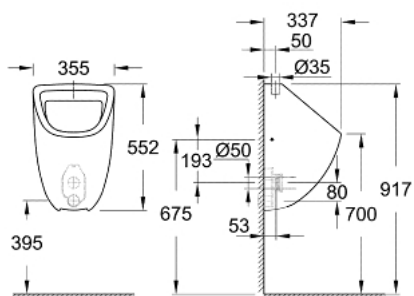

39 439 000 **BAU CERAMIC VIZELDEKERÁMIA**

TERMÉKLEÍRÁS

- Szín: Alpin fehér
- felső bekötés
- 1. osztály, teljes öblítés 1 l
- rögzítőkészlettel együtt
- szaniter kerámia
- készre szereléshez rendeljen vizelde leeresztőt 39 732 000 (vízszintes kimenet) vagy 39 733 000 (függőleges kimenet), külön rendelendő