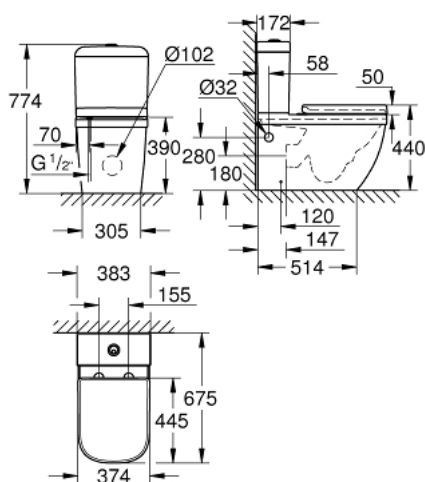

### TERMÉKLEÍRÁS

- Szín: Alpin fehér
- az alábbiakból áll:
  - Euro Ceramic WC (39 338 000)
  - mély öblítéses
  - perem nélküli
  - vízszintes kimenet
  - 1. osztály, teljes öblítés 6 l, 5 l az EN997 szabvány szerint
  - 3 literes öblítés kis öblítéshez
  - rögzítőkészlettel együtt
  - szaniter kerámia
  - Euro Ceramic öblítőtartály (39 332 000)
  - alsó bekötési pont
  - öblítőszett a csomagban
  - szaniter kerámia
  - Euro Ceramic WC-ülőke fedéllel
  - lecsapódásgátlós
  - gyorskioldó funkció
  - levehető
  - rögzítőkészlettel együtt
  - anyaga: Duroplast