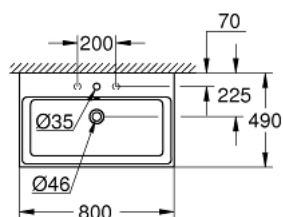

39 469 00H CUBE CERAMIC MOSDÓKAGYLÓ 80

TERMÉKLEÍRÁS

- Szín: Alpin fehér
- Falra szerelhető
- 1 csapteleppel és 2 csaptelepük előkészítéssel
- túlfolyóval
- 800 x 490 mm
- szaniter kerámia
- GROHE HyperClean antibakteriális bevonat
- GROHE AquaCeramic tapadásmentes bevonat