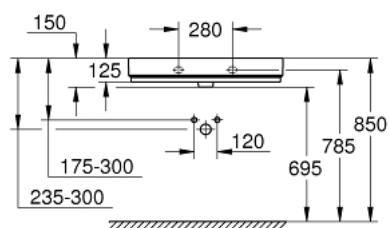

39 469 00H CUBE CERAMIC MOSDÓKAGYLÓ 80

TERMÉKLEÍRÁS

- Szín: Alpin fehér
- Falra szerelhető
- 1 csapteleppel és 2 csaptelepük előkészítéssel
- túlfolyóval
- 800 x 490 mm
- szaniter kerámia
- GROHE HyperClean antibakteriális bevonat
- GROHE AquaCeramic tapadásmentes bevonat