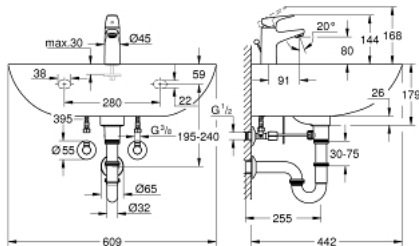

39 472 000 BAU CERAMIC MOSDÓKAGYLÓ GARNITÚRA 60 + START FLOW MOSDÓCSAPTELEP

TERMÉKLEÍRÁS (1/2)

- Szín: Alpin fehér
- az alábbiakból áll:
- Bau Ceramic mosdókagyló 60 (39 421 000)
- Falra szerelhető
- 1 csaplyukkal
- túlfolyóval
- 609 x 442 mm
- szaniter kerámia
-
- Egylyukas kivitel
- Fém fogantyú
- GROHE SmoothControl 28 mm kerámia kartus
- GROHE LongLife felületkezelés
- GROHE EcoJoy technológia a kisebb vízfogyasztás érdekében
- maximális áramlási sebesség (3 bar nyomáson): 5,7 l/perc
- gyorszerelő rendszer
- húzórudas leeresztőgarnitúra 1 1/4"
- flexibilis csatlakozótömlők
-
- szerelőkészlet
- márka: TOX
- Sarokszelep 1/2" (22 039 000)
- öntömítő csatlakozómenet
- fali csatlakozás 1/2"
- 3/8"-os kimenet
- hossz kompenzációval
- kompressziós csavarzattal Ø 10mm
- víz ellen védett réz tengely zsírzókamrával és dupla O-gyűrűs tömítéssel
- hosszú tolórúd
- ergonomikus fém fogantyú
- fogantyújelölés: semleges
- fém nyomórozetta Ø 55 mm
- GROHE LongLife felületkezelés

Pure Freude
an Wasser

39 472 000 **BAU CERAMIC MOSDÓKAGYLÓ GARNITÚRA 60 + START FLOW MOSDÓCSAPTELEP**

TERMÉKLEÍRÁS (2/2)

-
- Csőszifon 1 1/4" (28 947 000)
- mosdókhoz
- fali csatlakozó
- csúszórozetta