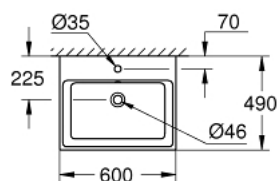

## 39 473 00H **CUBE CERAMIC MOSDÓKAGYLÓ 60**

### TERMÉKLEÍRÁS

- Szín: Alpin fehér
- Falra szerelhető
- 1 csapteleppel és 2 csaptelepük előkészítéssel
- túlfolyóval
- 600 x 490 mm
- szaniter kerámia
- GROHE HyperClean antibakteriális bevonat
- GROHE AquaCeramic tapadásmentes bevonat