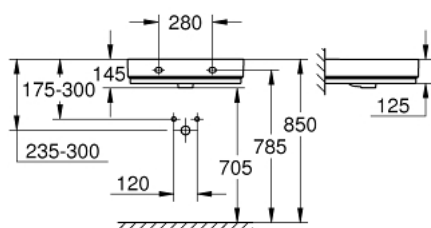

## 39 473 00H **CUBE CERAMIC MOSDÓKAGYLÓ 60**

### TERMÉKLEÍRÁS

- Szín: Alpin fehér
- Falra szerelhető
- 1 csapteleppel és 2 csaptelepük előkészítéssel
- túlfolyóval
- 600 x 490 mm
- szaniter kerámia
- GROHE HyperClean antibakteriális bevonat
- GROHE AquaCeramic tapadásmentes bevonat