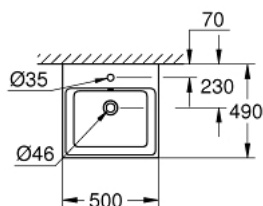

39 474 00H CUBE CERAMIC MOSDÓKAGYLÓ 50

TERMÉKLEÍRÁS

- Szín: Alpin fehér
- Falra szerelhető
- 1 csapteleppel és 2 csaptelepük előkészítéssel
- túlfolyóval
- 500 x 490 mm
- szaniter kerámia
- GROHE HyperClean antibakteriális bevonat
- GROHE AquaCeramic tapadásmentes bevonat