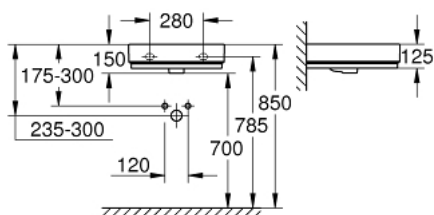

39 474 00H CUBE CERAMIC MOSDÓKAGYLÓ 50

TERMÉKLEÍRÁS

- Szín: Alpin fehér
- Falra szerelhető
- 1 csapteleppel és 2 csaptelepük előkészítéssel
- túlfolyóval
- 500 x 490 mm
- szaniter kerámia
- GROHE HyperClean antibakteriális bevonat
- GROHE AquaCeramic tapadásmentes bevonat