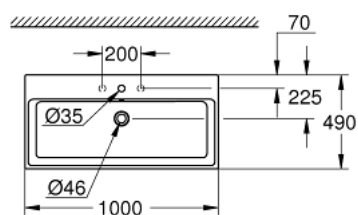

## 39 475 00H CUBE CERAMIC PULTRA ÜLTETHETŐ MOSDÓKAGYLÓ 100

### TERMÉKLEÍRÁS

- Szín: Alpin fehér
- mázas lapos alsó rész
- 1 csapteleplelyukkal és 2 csapteleplelyuk előkészítéssel
- túlfolyóval
- 1000 x 490 mm
- rögzítőkészlettel együtt
- szaniter kerámia
- GROHE HyperClean antibakteriális bevonat
- GROHE AquaCeramic tapadásmentes bevonat