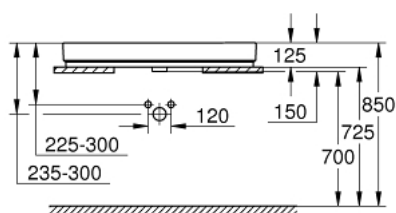

## 39 475 00H CUBE CERAMIC PULTRA ÜLTETHETŐ MOSDÓKAGYLÓ 100

### TERMÉKLEÍRÁS

- Szín: Alpin fehér
- mázas lapos alsó rész
- 1 csapteleplelyukkal és 2 csapteleplelyuk előkészítéssel
- túlfolyóval
- 1000 x 490 mm
- rögzítőkészlettel együtt
- szaniter kerámia
- GROHE HyperClean antibakteriális bevonat
- GROHE AquaCeramic tapadásmentes bevonat

## 39 475 00H CUBE CERAMIC PULTRA ÜLTETHETŐ MOSDÓKAGYLÓ 100

ALKATRÉSZEK , március 2017 – now

1: Felszerelő készlet (Cikkszám 49512000)