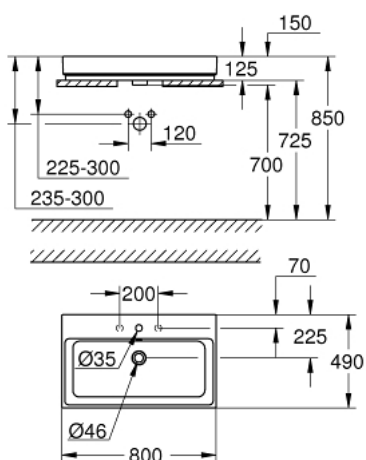

39 476 00H CUBE CERAMIC PULTRA ÜLTETHETŐ MOSDÓKAGYLÓ 80

TERMÉKLEÍRÁS

- Szín: Alpin fehér
- mázas lapos alsó rész
- 1 csapteleplelyukkal és 2 csapteleplelyuk előkészítéssel
- túlfolyóval
- 800 x 490 mm
- rögzítőkészlettel együtt
- szaniter kerámia
- GROHE HyperClean antibakteriális bevonat
- GROHE AquaCeramic tapadásmentes bevonat

39 476 00H CUBE CERAMIC PULTRA ÜLTETHETŐ MOSDÓKAGYLÓ 80

ALKATRÉSZEK , március 2017 – now

1: Felszerelő készlet (Cikkszám 49512000)