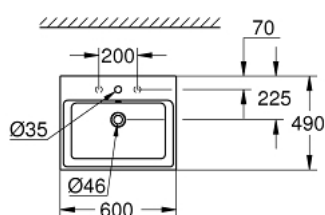

39 477 00H CUBE CERAMIC PULTRA ÜLTETHETŐ MOSDÓKAGYLÓ 60

TERMÉKLEÍRÁS

- Szín: Alpin fehér
- mázas lapos alsó rész
- 1 csapteleppel és 2 csaptelepük előkészítéssel
- túlfolyóval
- 600 x 490 mm
- rögzítőkészlettel együtt
- szaniter kerámia
- GROHE HyperClean antibakteriális bevonat
- GROHE AquaCeramic tapadásmentes bevonat

39 477 00H CUBE CERAMIC PULTRA ÜLTETHETŐ MOSDÓKAGYLÓ 60

ALKATRÉSZEK , március 2017 – now

1: Felszerelő készlet (Cikkszám 49512000)