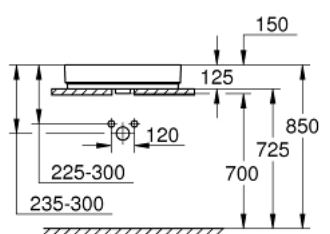

39 477 00H CUBE CERAMIC PULTRA ÜLTETHETŐ MOSDÓKAGYLÓ 60

TERMÉKLEÍRÁS

- Szín: Alpin fehér
- mázas lapos alsó rész
- 1 csapteleppel és 2 csaptelepük előkészítéssel
- túlfolyóval
- 600 x 490 mm
- rögzítőkészlettel együtt
- szaniter kerámia
- GROHE HyperClean antibakteriális bevonat
- GROHE AquaCeramic tapadásmentes bevonat

39 477 00H CUBE CERAMIC PULTRA ÜLTETHETŐ MOSDÓKAGYLÓ 60

ALKATRÉSZEK , március 2017 – now

1: Felszerelő készlet (Cikkszám 49512000)