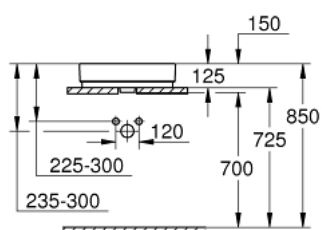

39 478 00H CUBE CERAMIC PULTRA ÜLTETHETŐ MOSDÓKAGYLÓ 50

TERMÉKLEÍRÁS

- Szín: Alpin fehér
- mázas lapos alsó rész
- 1 csapteleppel és 2 csaptelepük előkészítéssel
- túlfolyóval
- 500 x 490 mm
- rögzítőkészlettel együtt
- szaniter kerámia
- GROHE HyperClean antibakteriális bevonat
- GROHE AquaCeramic tapadásmentes bevonat

39 478 00H CUBE CERAMIC PULTRA ÜLTETHETŐ MOSDÓKAGYLÓ 50

ALKATRÉSZEK , március 2017 – now

1: Felszerelő készlet (Cikkszám 49512000)