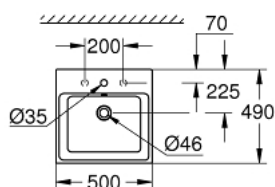

39 478 00H CUBE CERAMIC PULTRA ÜLTETHETŐ MOSDÓKAGYLÓ 50

TERMÉKLEÍRÁS

- Szín: Alpin fehér
- mázas lapos alsó rész
- 1 csapteleppel és 2 csaptelepük előkészítéssel
- túlfolyóval
- 500 x 490 mm
- rögzítőkészlettel együtt
- szaniter kerámia
- GROHE HyperClean antibakteriális bevonat
- GROHE AquaCeramic tapadásmentes bevonat

39 478 00H CUBE CERAMIC PULTRA ÜLTETHETŐ MOSDÓKAGYLÓ 50

ALKATRÉSZEK , március 2017 – now

1: Felszerelő készlet (Cikkszám 49512000)