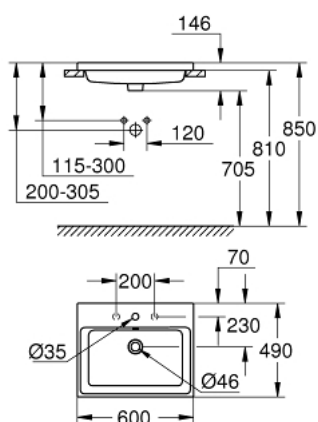

39 479 00H CUBE CERAMIC PULTBA ÉPÍTHETŐ MOSDÓKAGYLÓ 60

TERMÉKLEÍRÁS

- Szín: Alpin fehér
- mázas lapos alsó rész
- beépíthető
- 1 csapteleppel és 2 csaptelepnyílással
- túlfolyóval
- 600 x 490 mm
- rögzítőkészlettel együtt
- szaniter kerámia
- GROHE HyperClean antibakteriális bevonat
- GROHE AquaCeramic tapadásmentes bevonat

39 479 00H CUBE CERAMIC PULTBA ÉPÍTHETŐ MOSDÓKAGYLÓ 60

ALKATRÉSZEK , március 2017 – now

1: Felszerelő készlet (Cikkszám 49512000)