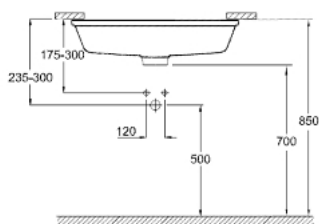

39 480 00H CUBE CERAMIC PULT ALÁ ÉPÍTHETŐ MOSDÓKAGYLÓ 50

TERMÉKLEÍRÁS

- Szín: Alpin fehér
- alulról beépíthető
- túlfolyóval
- 492 x 370 mm
- rögzítőkészlettel együtt
- szaniter kerámia
- GROHE HyperClean antibakteriális bevonat
- GROHE AquaCeramic tapadásmentes bevonat

39 480 00H CUBE CERAMIC PULT ALÁ ÉPÍTHETŐ MOSDÓKAGYLÓ 50

ALKATRÉSZEK , március 2017 – now

1: Felszerelő készlet (Cikkszám 49518000)