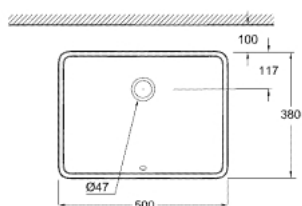

39 480 00H CUBE CERAMIC PULT ALÁ ÉPÍTHETŐ MOSDÓKAGYLÓ 50

TERMÉKLEÍRÁS

- Szín: Alpin fehér
- alulról beépíthető
- túlfolyóval
- 492 x 370 mm
- rögzítőkészlettel együtt
- szaniter kerámia
- GROHE HyperClean antibakteriális bevonat
- GROHE AquaCeramic tapadásmentes bevonat

39 480 00H CUBE CERAMIC PULT ALÁ ÉPÍTHETŐ MOSDÓKAGYLÓ 50

ALKATRÉSZEK , március 2017 – now

1: Felszerelő készlet (Cikkszám 49518000)