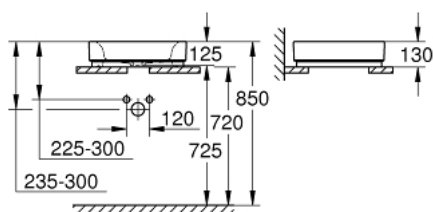

## 39 481 00H CUBE CERAMIC MOSDÓTÁL 50

### TERMÉKLEÍRÁS

- Szín: Alpin fehér
- túlfolyó nélkül
- 500 x 470 mm
- rögzítőkészlettel együtt
- szaniter kerámia
- GROHE HyperClean antibakteriális bevonat
- GROHE AquaCeramic tapadásmentes bevonat