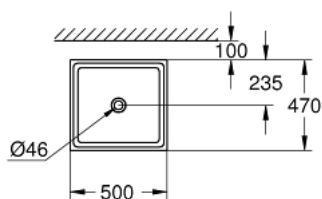

## 39 481 00H CUBE CERAMIC MOSDÓTÁL 50

### TERMÉKLEÍRÁS

- Szín: Alpin fehér
- túlfolyó nélkül
- 500 x 470 mm
- rögzítőkészlettel együtt
- szaniter kerámia
- GROHE HyperClean antibakteriális bevonat
- GROHE AquaCeramic tapadásmentes bevonat