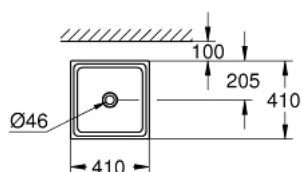

39 482 00H CUBE CERAMIC MOSDÓTÁL 40

TERMÉKLEÍRÁS

- Szín: Alpin fehér
- túlfolyó nélkül
- 410 x 410 mm
- rögzítőkészlettel együtt
- szaniter kerámia
- GROHE HyperClean antibakteriális bevonat
- GROHE AquaCeramic tapadásmentes bevonat

39 482 00H CUBE CERAMIC MOSDÓTÁL 40

ALKATRÉSZEK , március 2017 – now

1: Felszerelő készlet (Cikkszám 49512000)