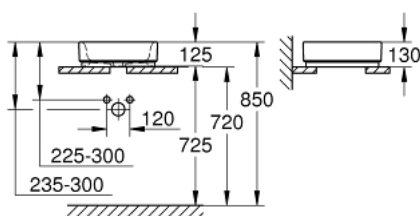

39 482 00H CUBE CERAMIC MOSDÓTÁL 40

TERMÉKLEÍRÁS

- Szín: Alpin fehér
- túlfolyó nélkül
- 410 x 410 mm
- rögzítőkészlettel együtt
- szaniter kerámia
- GROHE HyperClean antibakteriális bevonat
- GROHE AquaCeramic tapadásmentes bevonat

39 482 00H CUBE CERAMIC MOSDÓTÁL 40

ALKATRÉSZEK , március 2017 – now

1: Felszerelő készlet (Cikkszám 49512000)