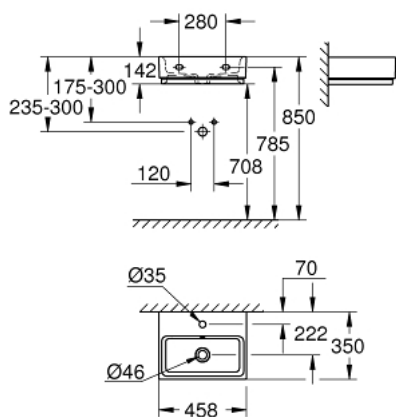

39 483 00H CUBE CERAMIC KÉZMOSÓ 45

TERMÉKLEÍRÁS

- Szín: Alpin fehér
- Falra szerelhető
- 1 csaplyukkal
- túlfolyóval
- 455 x 350 mm
- szaniter kerámia
- GROHE HyperClean antibakteriális bevonat
- GROHE AquaCeramic tapadásmentes bevonat