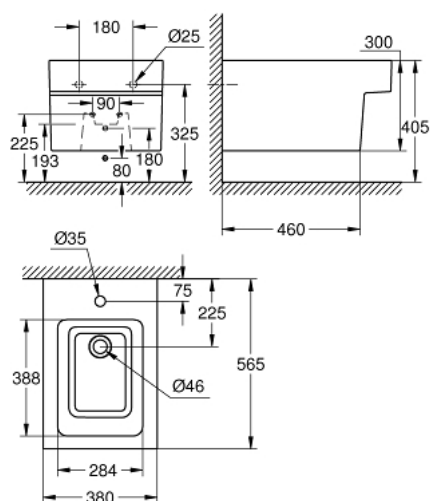

39 486 00H CUBE CERAMIC FALI FÜGGESZTÉSŰ BIDÉ

TERMÉKLEÍRÁS

- Szín: Alpin fehér
- 1 csaplyukkal
- túlfolyóval
- rögzítőkészlettel együtt
- szaniter kerámia
- rejtett rögzítés
- GROHE HyperClean antibakteriális bevonat
- GROHE AquaCeramic tapadásmentes bevonat

39 486 00H **CUBE CERAMIC FALI FÜGGESZTÉSŰ BIDÉ**

ALKATRÉSZEK, március 2017 – now

1: Rögzítőkészlet (Cikkszám 49509000)