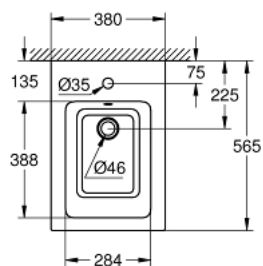

39 487 00H CUBE CERAMIC ÁLLÓ BIDÉ

TERMÉKLEÍRÁS

- Szín: Alpin fehér
- 1 csaplyukkal
- túlfolyóval
- rögzítőkészlettel együtt
- szaniter kerámia
- rejtett rögzítés
- GROHE HyperClean antibakteriális bevonat
- GROHE AquaCeramic tapadásmentes bevonat

39 487 00H CUBE CERAMIC ÁLLÓ BIDÉ

ALKATRÉSZEK , március 2017 – now

1: Felszerelő készlet (Cikkszám 49516000)