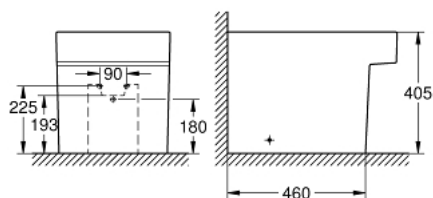

39 487 00H CUBE CERAMIC ÁLLÓ BIDÉ

TERMÉKLEÍRÁS

- Szín: Alpin fehér
- 1 csaplyukkal
- túlfolyóval
- rögzítőkészlettel együtt
- szaniter kerámia
- rejtett rögzítés
- GROHE HyperClean antibakteriális bevonat
- GROHE AquaCeramic tapadásmentes bevonat

39 487 00H CUBE CERAMIC ÁLLÓ BIDÉ

ALKATRÉSZEK , március 2017 – now

1: Felszerelő készlet (Cikkszám 49516000)