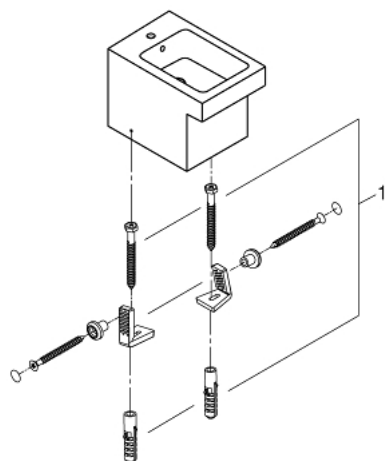

39 487 00H CUBE CERAMIC ÁLLÓ BIDÉ

TERMÉKLEÍRÁS

- Szín: Alpin fehér
- 1 csaplyukkal
- túlfolyóval
- rögzítőkészlettel együtt
- szaniter kerámia
- rejtett rögzítés
- GROHE HyperClean antibakteriális bevonat
- GROHE AquaCeramic tapadásmentes bevonat

39 487 00H CUBE CERAMIC ÁLLÓ BIDÉ

ALKATRÉSZEK , március 2017 – now

1: Felszerelő készlet (Cikkszám 49516000)