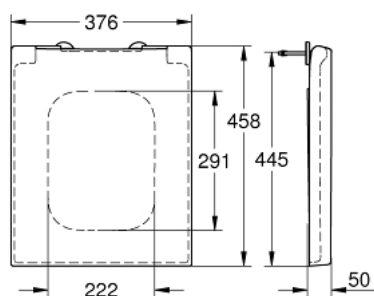

39 488 000 CUBE CERAMIC WC-ÜLŐKE, LECSAPÓDÁSGÁTLÓS

TERMÉKLEÍRÁS

- Szín: Alpin fehér
- fedéllel
- gyorskioldó funkció
- levehető
- anyaga: Duroplast
- rögzítőkészlettel együtt
- rozsdamentes acél zsanérok
- könnyű rögzítés felülről
- súly teherbírás 150 kg
- kompatibilis az összes Cube Ceramic WC-kagylóval

39 488 000 **CUBE CERAMIC WC-ÜLŐKE, LECSAPÓDÁSGÁTLÓS**

ALKATRÉSZEK, március 2017 – now

- 1: Damper for Cube and Euro Ceramic seat and cover (Cikkszám 49535000)
- 2: Ütközőkészlet (Cikkszám 49536000)
- 3: Rögzítőkészlet (Cikkszám 49529000)