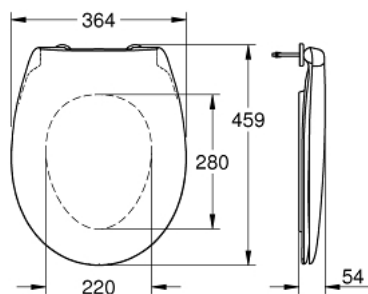

39 492 000 **BAU CERAMIC WC-ÜLŐKE**

TERMÉKLEÍRÁS

- Szín: Alpin fehér
- fedéllel
- gyorskioldó funkció
- levehető
- anyaga: Duroplast
- rögzítőkészlettel együtt
- rozsdamentes acél zsanérok
- könnyű rögzítés felülről
- súly teherbírás 150 kg
- kompatibilis az összes Bau kerámia tállal, kivéve 39 910 000

39 492 000 BAU CERAMIC WC-ÜLŐKE

ALKATRÉSZEK , március 2017 – now

- 1: Lecsapódásgátló (Cikkszám 49528000)
- 2: Pufferkészlet (Cikkszám 49530000)
- 3: Rögzítőkészlet (Cikkszám 49529000)