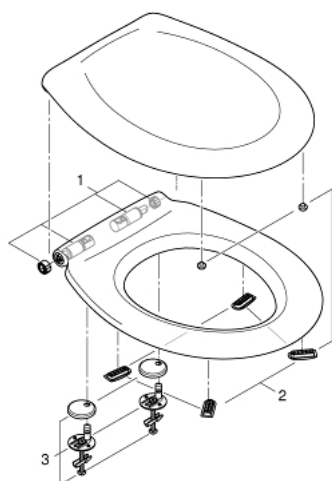

39 492 000 **BAU CERAMIC WC-ÜLŐKE**

TERMÉKLEÍRÁS

- Szín: Alpin fehér
- fedéllel
- gyorskioldó funkció
- levehető
- anyaga: Duroplast
- rögzítőkészlettel együtt
- rozsdamentes acél zsanérok
- könnyű rögzítés felülről
- súly teherbírás 150 kg
- kompatibilis az összes Bau kerámia tállal, kivéve 39 910 000

39 492 000 BAU CERAMIC WC-ÜLŐKE

ALKATRÉSZEK , március 2017 – now

- 1: Lecsapódásgátló (Cikkszám 49528000)
- 2: Pufferkészlet (Cikkszám 49530000)
- 3: Rögzítőkészlet (Cikkszám 49529000)