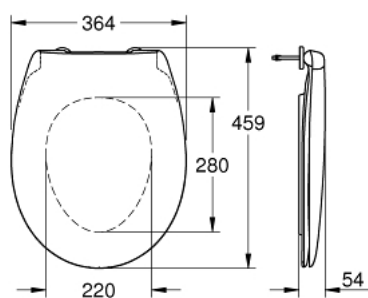

39 493 000 **BAU CERAMIC WC-ÜLŐKE, LECSAPÓDÁSGÁTLÓS**

TERMÉKLEÍRÁS

- Szín: Alpin fehér
- fedéllel
- gyorskioldó funkció
- levehető
- anyaga: Duroplast
- rögzítőkészlettel együtt
- rozsdamentes acél zsanérok
- könnyű rögzítés felülről
- compatible with all Bau Ceramic bowls except 39 910 000 and 112 948 SH00

39 493 000 **BAU CERAMIC WC-ÜLŐKE, LECSAPÓDÁSGÁTLÓS**

ALKATRÉSZEK, március 2017 – now

1: Lecsapódásgátló (Cikkszám 49528000)

2: Pufferkészlet (Cikkszám 49530000)

3: Rögzítőkészlet (Cikkszám 49529000)