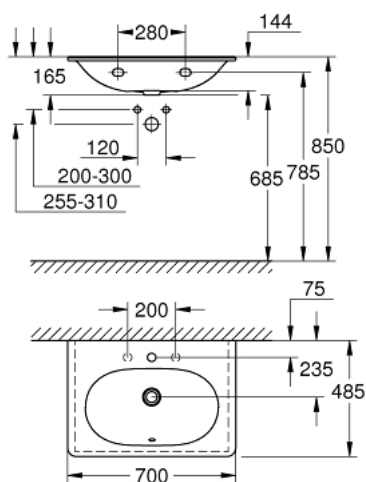

39 564 00H ESSENCE MOSDÓKAGYLÓ 70

TERMÉKLEÍRÁS

- Szín: Alpin fehér
- Falra szerelhető
- 1 csapteleppel és 2 csaptelep előkészítéssel
- túlfolyóval a csapteleppel szemközi oldalon
- 700 x 485 mm
- szaniter kerámia
- GROHE HyperClean antibakteriális bevonat
- GROHE AquaCeramic tapadásmentes bevonat