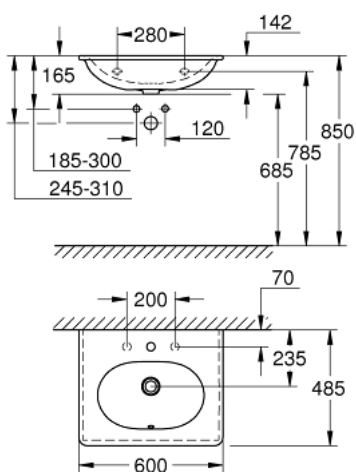

39 565 00H ESSENCE MOSDÓKAGYLÓ 60

TERMÉKLEÍRÁS

- Szín: Alpin fehér
- Falra szerelhető
- 1 csapteleppel és 2 csaptelepük előkészítéssel
- túlfolyóval a csapteleppel szemközi oldalon
- 600 x 485 mm
- szaniter kerámia
- GROHE HyperClean antibakteriális bevonat
- GROHE AquaCeramic tapadásmentes bevonat